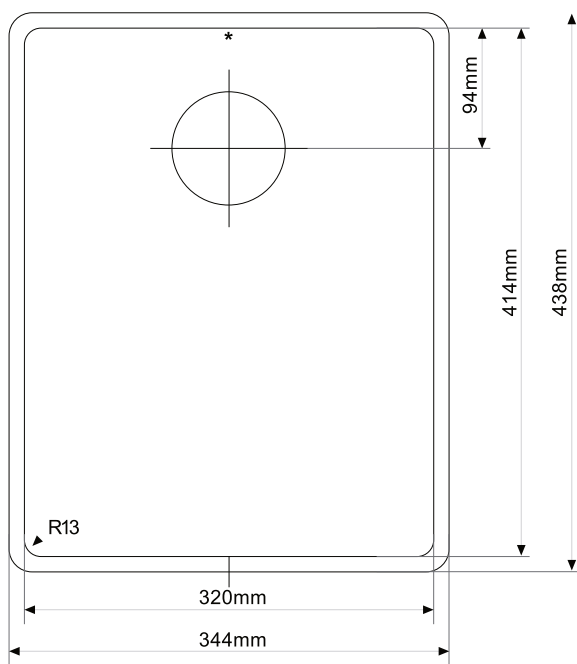

Zlew Corian

z dnem ze stali nierdzewnej model 9503

Zlew Corian – model	Wymiary zewnętrzne [mm]	Grupa A&B – Cena [PLN/szt.]	Grupa C – Cena [PLN/szt.]	Grupa D- Cena [PLN/szt.]	Grupa E- Cena [PLN/szt.]	Grupa F – Cena [PLN/szt.]	Grupa G- Cena [PLN/szt.]
9503	438 x 344 x 200	2100,00	2400,00	2540,00	2560,00	2620,00	2750,00