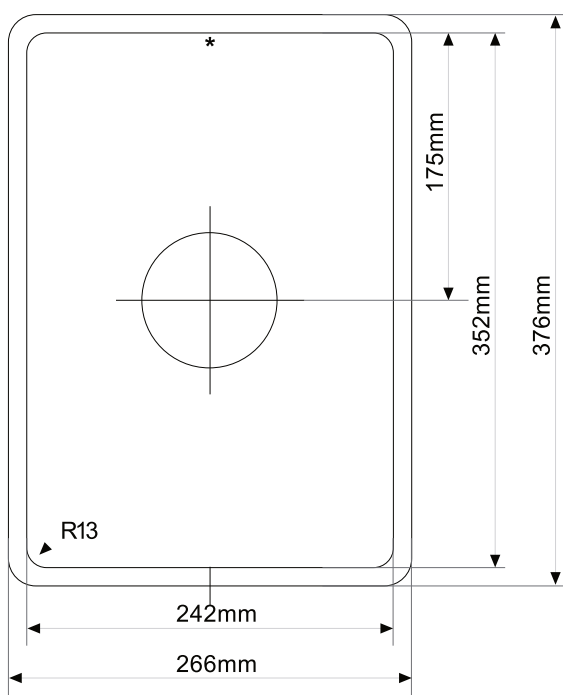

Zlew Corian

z dnem ze stali nierdzewnej model 9502

Zlew Corian – model	Wymiary zewnętrzne [mm]	Grupa A&B – Cena [PLN/szt.]	Grupa C – Cena [PLN/szt.]	Grupa D – Cena [PLN/szt.]	Grupa E – Cena [PLN/szt.]	Grupa F – Cena [PLN/szt.]	Grupa G – Cena [PLN/szt.]
9502	376 x 266 x 154	1900,00	2100,00	2180,00	2200,00	2230,00	2350,00