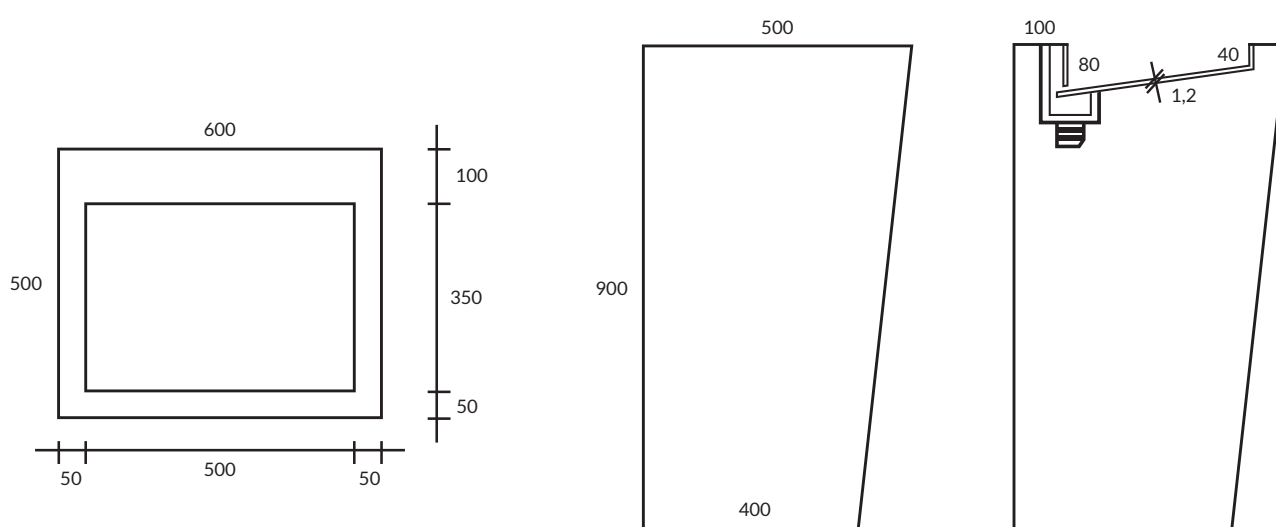

Umywarka Słupek **CORTAL** - 60x50x90  
Odływ liniowy

kolor podstawowy Glacier White: **cena 4.400,- \***

\*Istnieje możliwość na podstawie indywidualnej wyceny wykonania umywalki w innych wymiarach oraz kolorach.