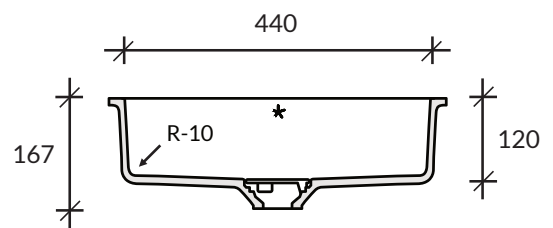

Umywalka **Energy 7710**

kolor podstawowy Glacier White: **cena 1220,-**

Uwaga: niniejsze ceny nie stanowią oferty handlowej w rozumieniu ART. 66 §1 KC; Cortal zastrzega sobie możliwość zmiany cen w związku ze znacznymi wahaniami kursów walut.