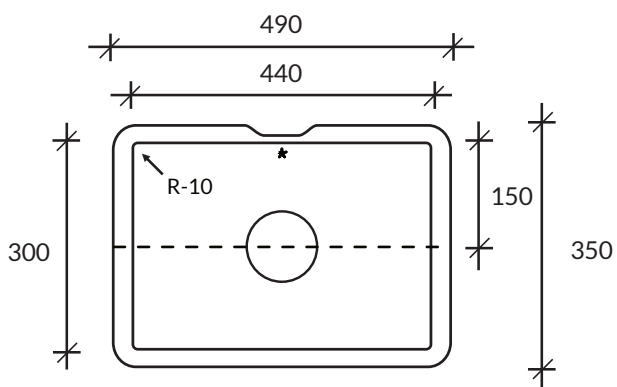

Umywalka **Energy 7710**

kolor podstawowy Glacier White: **cena 1220,-**

Uwaga: niniejsze ceny nie stanowią oferty handlowej w rozumieniu ART. 66 §1 KC; Cortal zastrzega sobie możliwość zmiany cen w związku ze znacznymi wahaniami kursów walut.