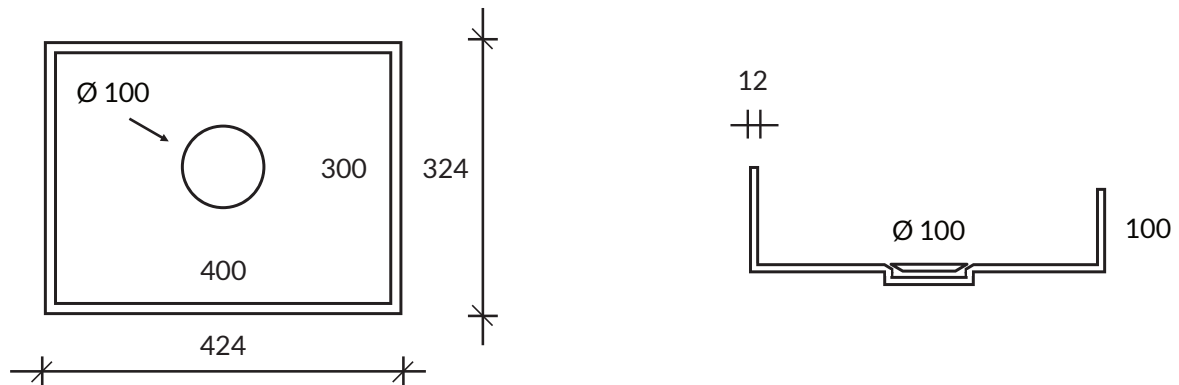

Umywarka zwykła **CORTAL**

z klapką

Nazwa	Wymiar *	Kolor **	cena
Umywarka zwykła Cortal Z klapką	400x300x100	GW	650 ,-
	450x300x100		700 ,-
	500x320x100		790 ,-
	550x320x100		840 ,-

* Istnieje możliwość wykonania umywalki w innych wymiarach