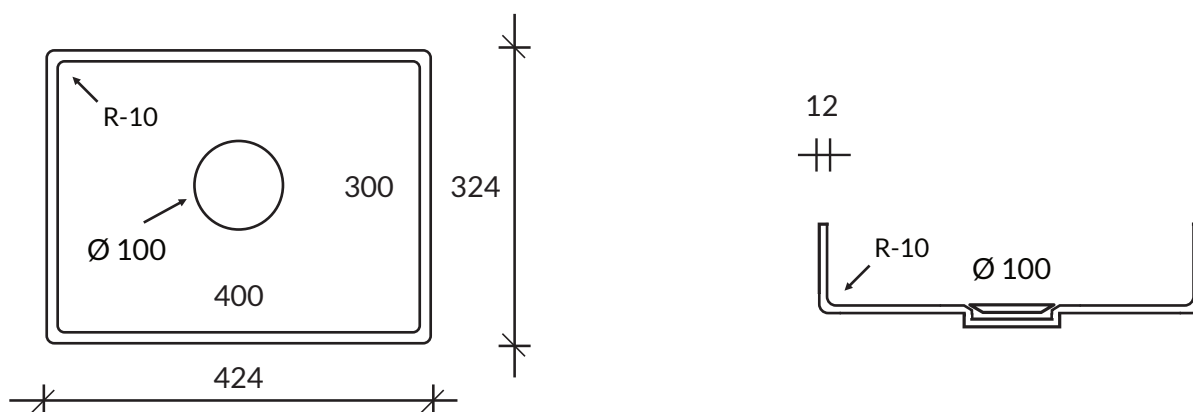

# Umywalka R - 10 **CORTAL**

z klapką

Nazwa	Wymiar *	Kolor **	cena
Umywalka R10 Cortal z klapką	400x300x100	GW	760 ,-
	450x300x100		810 ,-
	500x320x100		920 ,-
	550x320x100		980 ,-

\* Istnieje możliwość wykonania umywalki w innych wymiarach