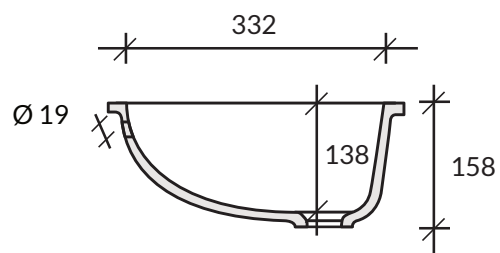

Umywarka **Calm 810**

kolor podstawowy Glacier White: **cena 590,-**

Uwaga: niniejsze ceny nie stanowią oferty handlowej w rozumieniu ART. 66 §1 KC; Cortal zastrzega sobie możliwość zmiany cen w związku ze znacznymi wahaniami kursów walut.