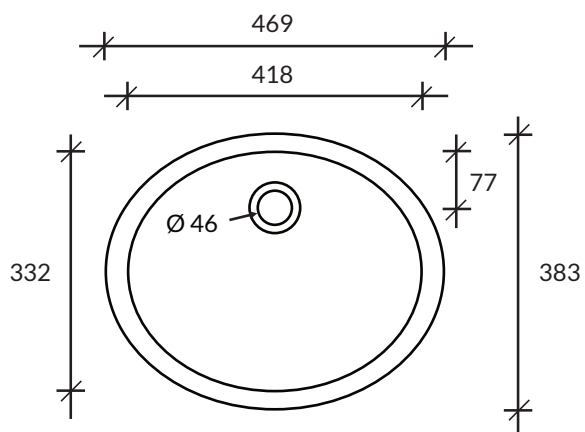

Umywarka **Calm 810**

kolor podstawowy Glacier White: **cena 590,-**

Uwaga: niniejsze ceny nie stanowią oferty handlowej w rozumieniu ART. 66 §1 KC; Cortal zastrzega sobie możliwość zmiany cen w związku ze znacznymi wahaniami kursów walut.